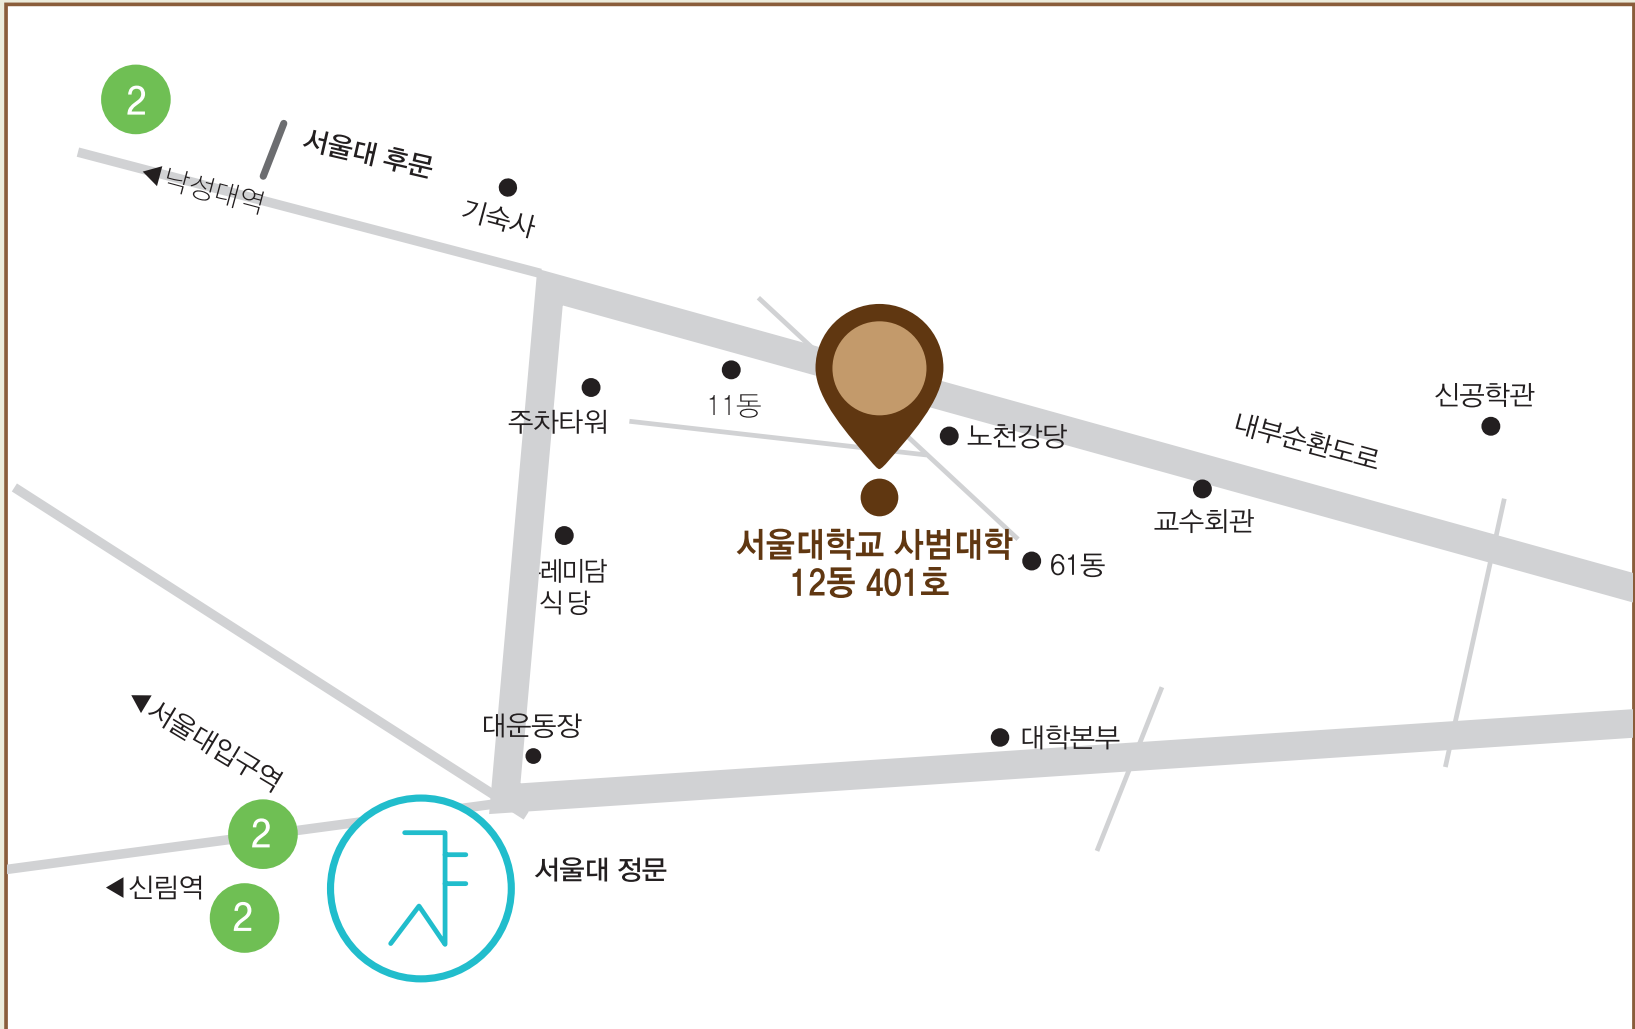

오 시 는 길

◆ 주소

서울시 관악구 관악로 1 서울대학교 사범대학 12동 401호

◆ 대중교통 이용시

지하철역 2호선 '서울대입구역' 3번 출구 → 시내버스 [5511번] 승차 → 기숙사삼거리 하차

지하철역 2호선 '낙성대역' 4번 출구 → 마을버스 [관악 02번] 승차 → 기숙사삼거리 하차